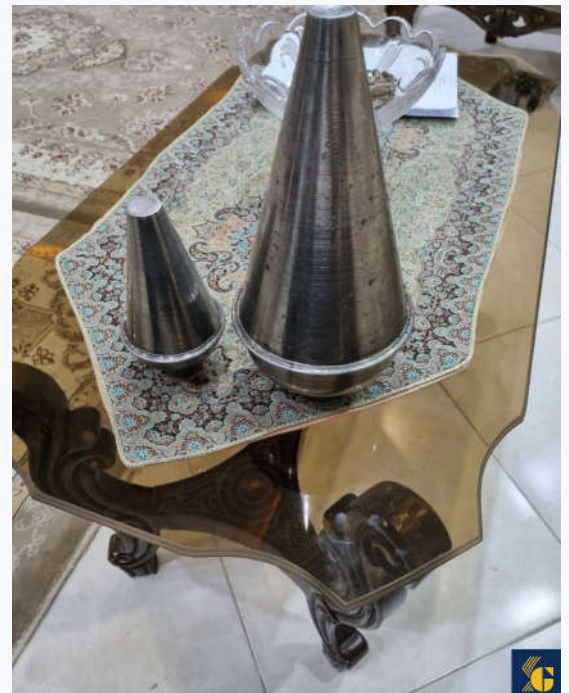

تبدیل ها

سرنیزه بزرگ

فولادی	نوع شاسی
پوشش پودری الکترواستاتیک کوره ای	نوع پوشش
به انتخاب کارفرما	رنگ قطعه
۳۰ سانتی متر	ارتفاع قطعه
مناسب برای لوله ۳ اینچ	عرض قطعه

سرنیزه بزرگ

سرنیزه کوچک

فولادی	نوع شاسی
پوشش پودری الکترواستاتیک کوره ای	نوع پوشش
به انتخاب کارفرما	رنگ قطعه
۱۶ سانتی متر	ارتفاع قطعه
مناسب برای براکت	محل نصب