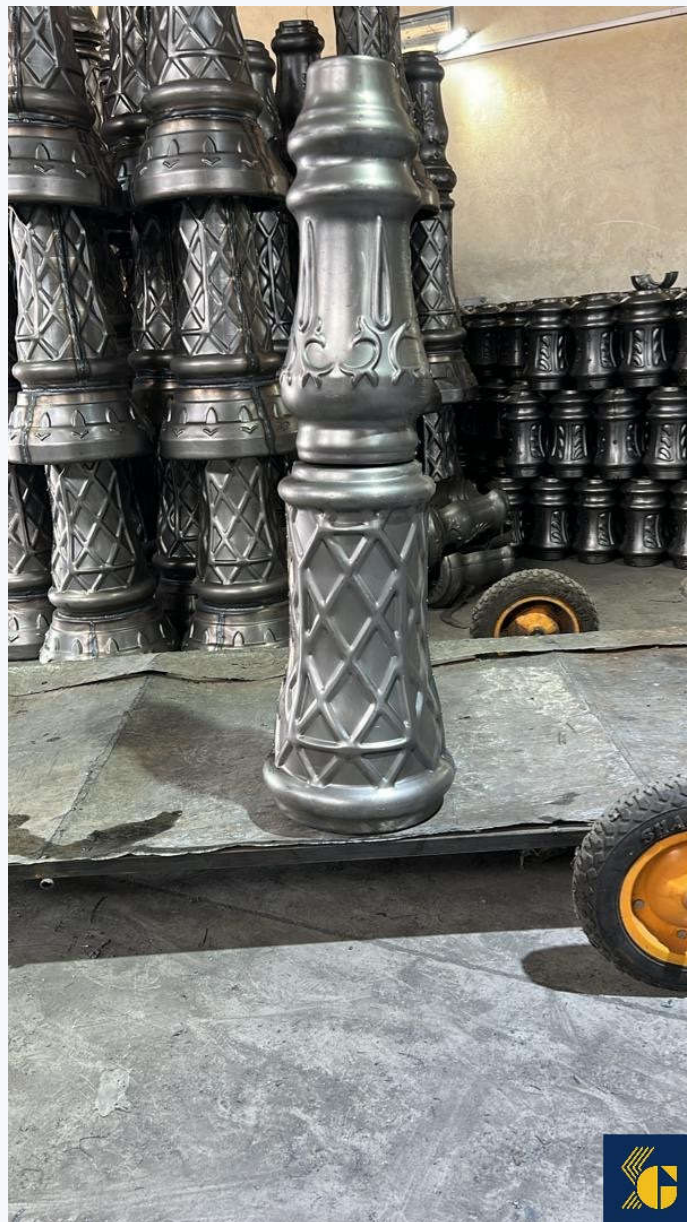

گلدانی همدان

فولادی	نوع شاسی
پوشش پودری الکترواستاتیک کوره ای	نوع پوشش
به انتخاب کارفرما	رنگ قطعه
۱ متر	ارتفاع قطعه
۳۰ سانتی متر	عرض قطعه
به انتخاب کارفرما	دهانه ی خروجی