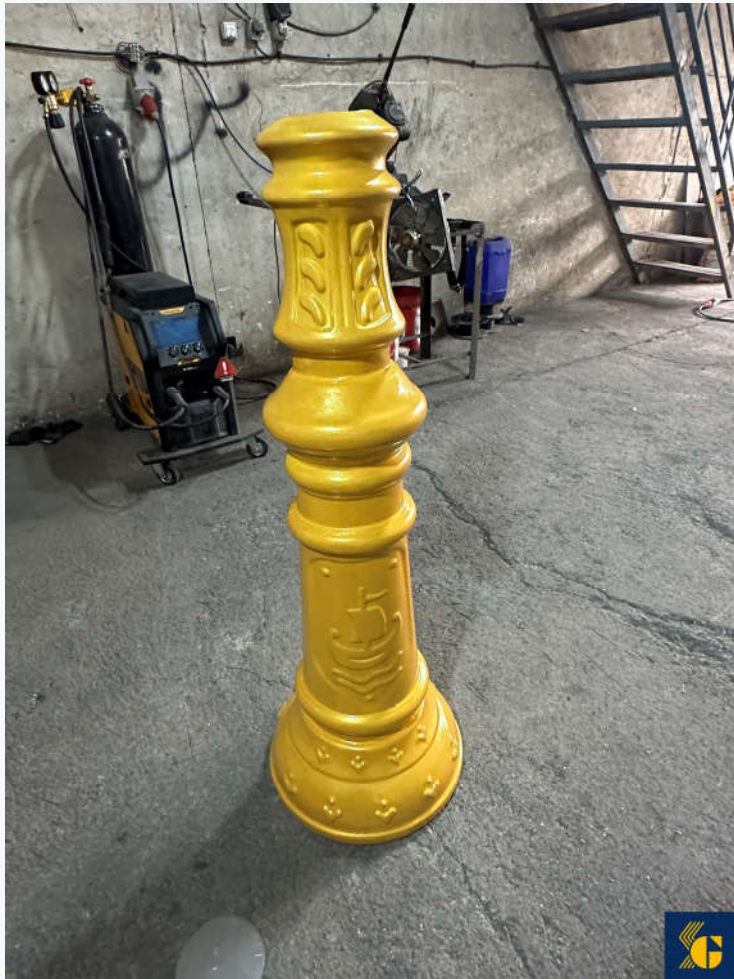

فولادی	نوع شناسی
پوشش پودری الکترواستاتیک کوره ای	نوع پوشش
به انتخاب کارفرما	رنگ قطعه
۱ متر	ارتفاع قطعه
۴۵ سانتی متر	عرض قطعه
به انتخاب کارفرما	دهانه ی خروجی

مبله تبریز

مبله نیشابور

فولادی	نوع شاسی
پوشش پودری الکترواستاتیک کوره ای	نوع پوشش
به انتخاب کارفرما	رنگ قطعه
۱ متر و ۳۰ سانتی متر	ارتفاع قطعه
۴۵ سانتی متر	عرض قطعه
به انتخاب کارفرما	دهانه ی خروجی